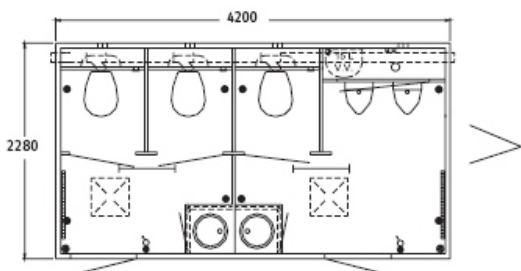

WC-Wagen

VIP-WC-Wagen - das WC mit Stil!

- Vorteile:
- alle Leitungen unter Putz verlegt
 - geringe Transportkosten
 - ansprechendes Ambiente

Beschreibung:

Maße:

Länge: 4,20m; Breite: 2,30 m

Ausstattung:

- 2 x Damen WC, 1 x Herren WC,
- 2 x Keramik-Urinale
- je 1 x Waschbecken WW Da/He
- WC-Papierhalter, WC-Bürste, Hygieneeimer
- Spiegel, Ablage, Seifenspender, Papierhandtuchspender, Abfallkorb

WC-Kabinen

ANSCHLUSSFREI!

PKW-Hänger mit Einzelkabine oder mit 2 Kabinen

WC-Einzel-Kabine(n) mit:

- WC-Sitz mit geschlossenem Innentank
- Urinal-Becken (nur bei Herren)
- Waschbecken (nur bei Damen)
- Licht und im Winter mit Heizung!

Einzel-Kabine mit::

- WC-Sitz mit geschlossenem Innentank
- Urinal-Becken (nur bei Herren)
- Waschbecken (nur bei Damen)